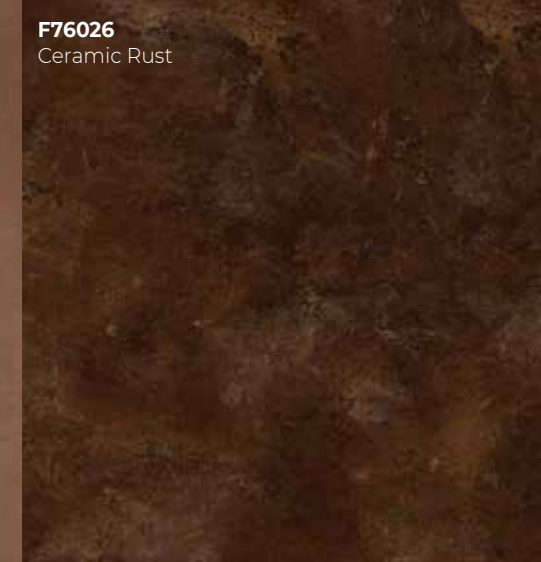

## MOODSTORIES

COUNTRY, SET 01

- F76142** Terracotta
- F76026** Ceramic Rust
- R22240** Sonoma Choco
- F76146** Terrazzo Bronze
- S68053** Volcano
- R20373** Thermo Oak

**F76142**  
Terracotta

**F76026**  
Ceramic Rust