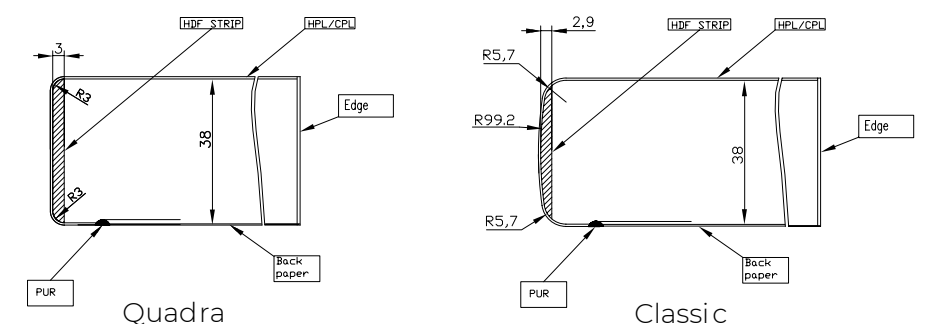

Worktop profiles: